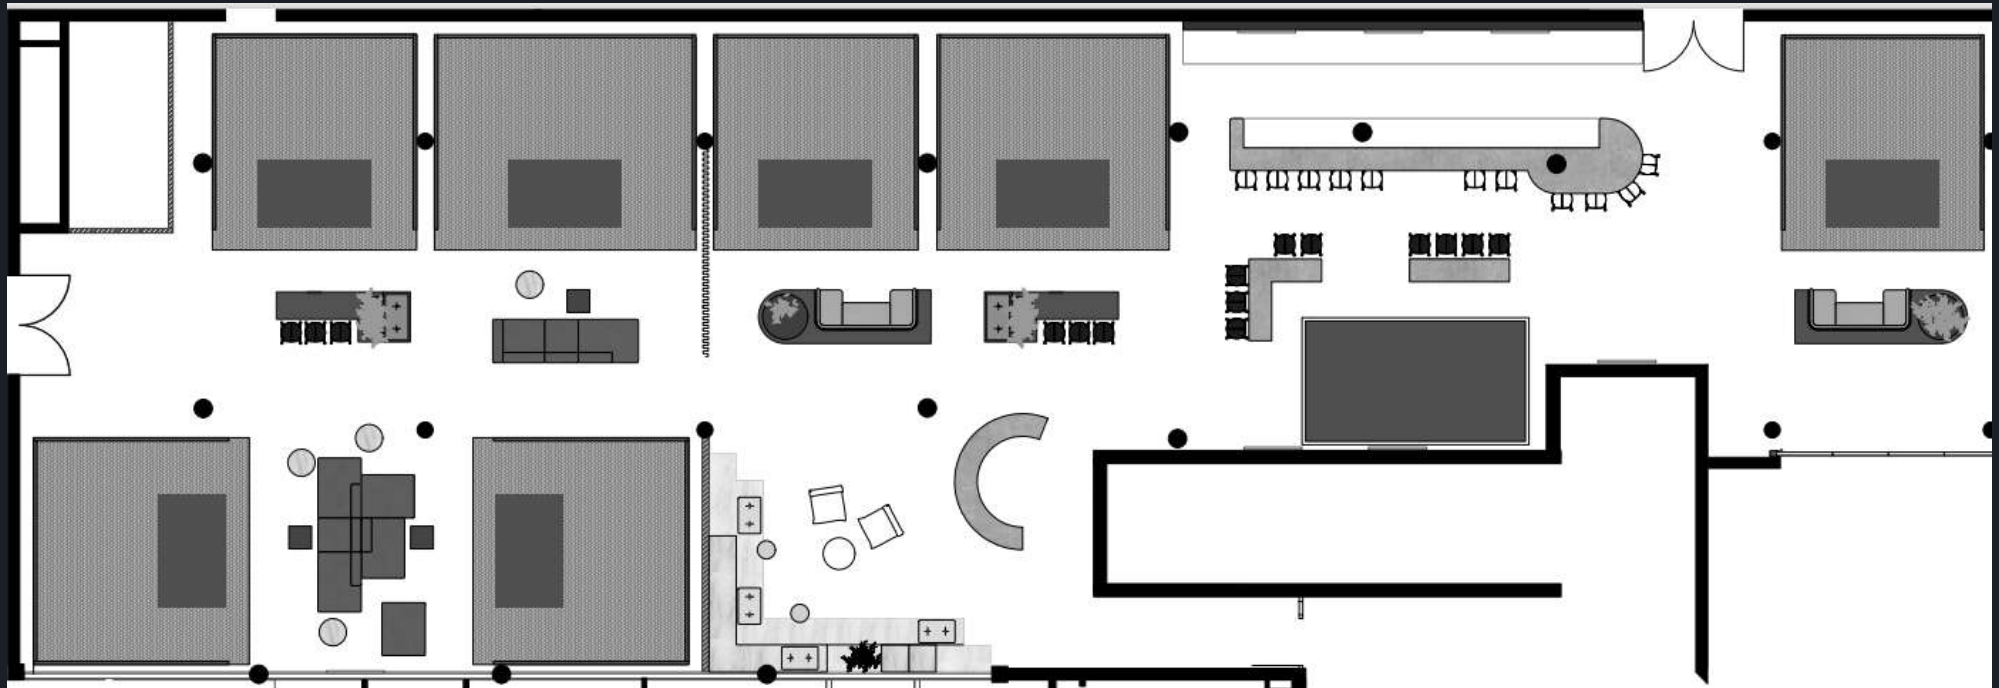

# SEVEN TEES - KAPAZITÄTEN

150 PAX  
BANKETT

150 PAX  
PARLAMENT.

400 PAX  
STEHEND

250 PAX  
REIHEN

300 PAX  
GET TOGETHER